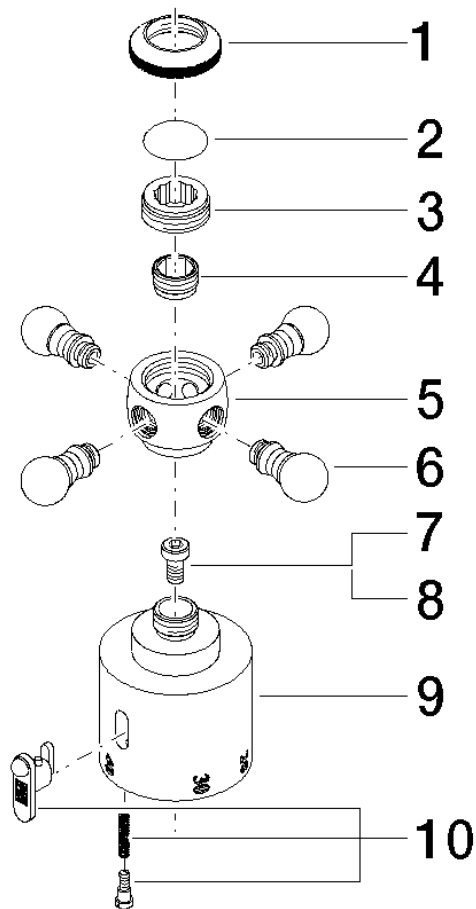

MADISON Temperature control handle - Brushed Durabronz (23kt Gold)

MADISON

11 420 360

11 420 360

11 420 360

Parts for other finishes can be found here: [Chrome](#)

Spare parts list

No.	Item Number	Name	Quantity used	Delivery time
1	09 20 36 005-28	handle	1	20
2	09 26 01 016 90	accessories	1	2
3	09 20 83 006 90	handle	1	2
4	09 24 03 119 90	nipple	1	2
5	09 20 36 060-28	handle	1	20
6	09 20 36 004-28	handle	4	20
7	90 30 30 027 00 90	screw	1	2
8	09 30 33 004 90	screw	1	2
9	09 17 33 003-28	handle	1	20
10	90 21 33 020 00 90	handle	1	2